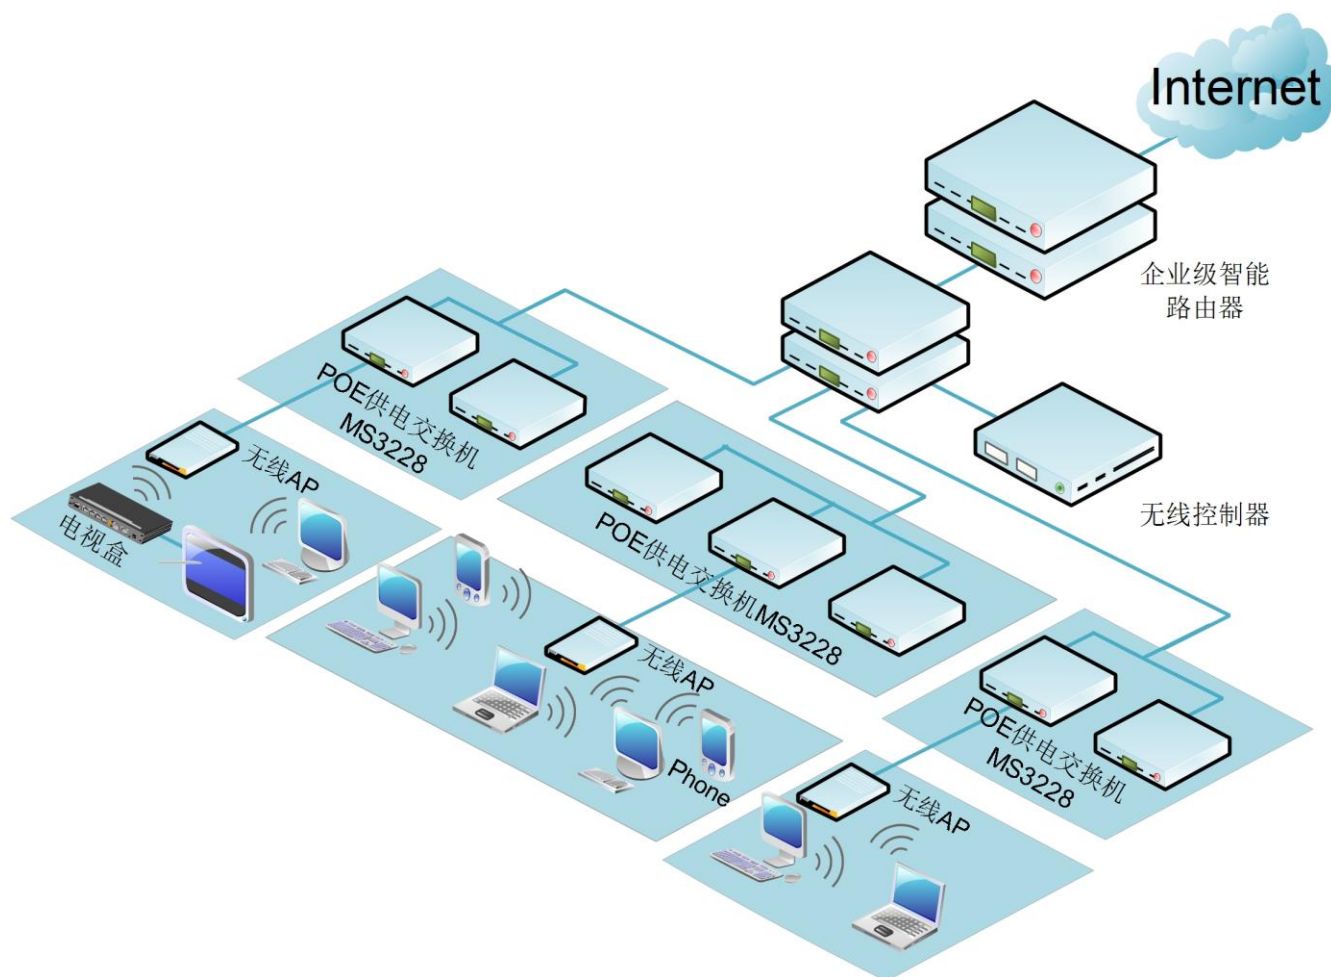

■射频天线及接口

射频天线类型	描述
内置	无
外置	4 个 N 型外置射频接口，可外接 2.4G 和 5G 外置天线

■执行 IEEE 标准

- ☺ 802.11b High Rate DSSS in 2.4 GHz Band
- ☺ 802.11d Global Harmonization
- ☺ 802.11e MAC enhancements for QoS

- ☺ 802.11g Higher Rate Extensions in the 2.4GHz Band
- ☺ 802.11i Security Mechanisms for Wireless Networks
- ☺ 802.11n Enhancements for Higher Throughput

典型拓扑图

典型应用

■ 景区、商业步行街、广场 WIFI 网络覆盖

MP413 可满足景区、商业街、露天广场等对 WIFI 网络覆盖需求，可实现覆盖范围广、带机人数多的硬性需求，同时配合网月云 Portal 功能可实现商家形象展示及广告服务。

■农村无线宽带 WIFI 覆盖

MP413 可以满足农村 WIFI 网络覆盖的需要，具有覆盖范围广、传输距离远、带机量大、传输速度快的特点，特别是 5G 频段下优势更加明显，同时配合 CPE 设备可具有超强稳定的信号质量。