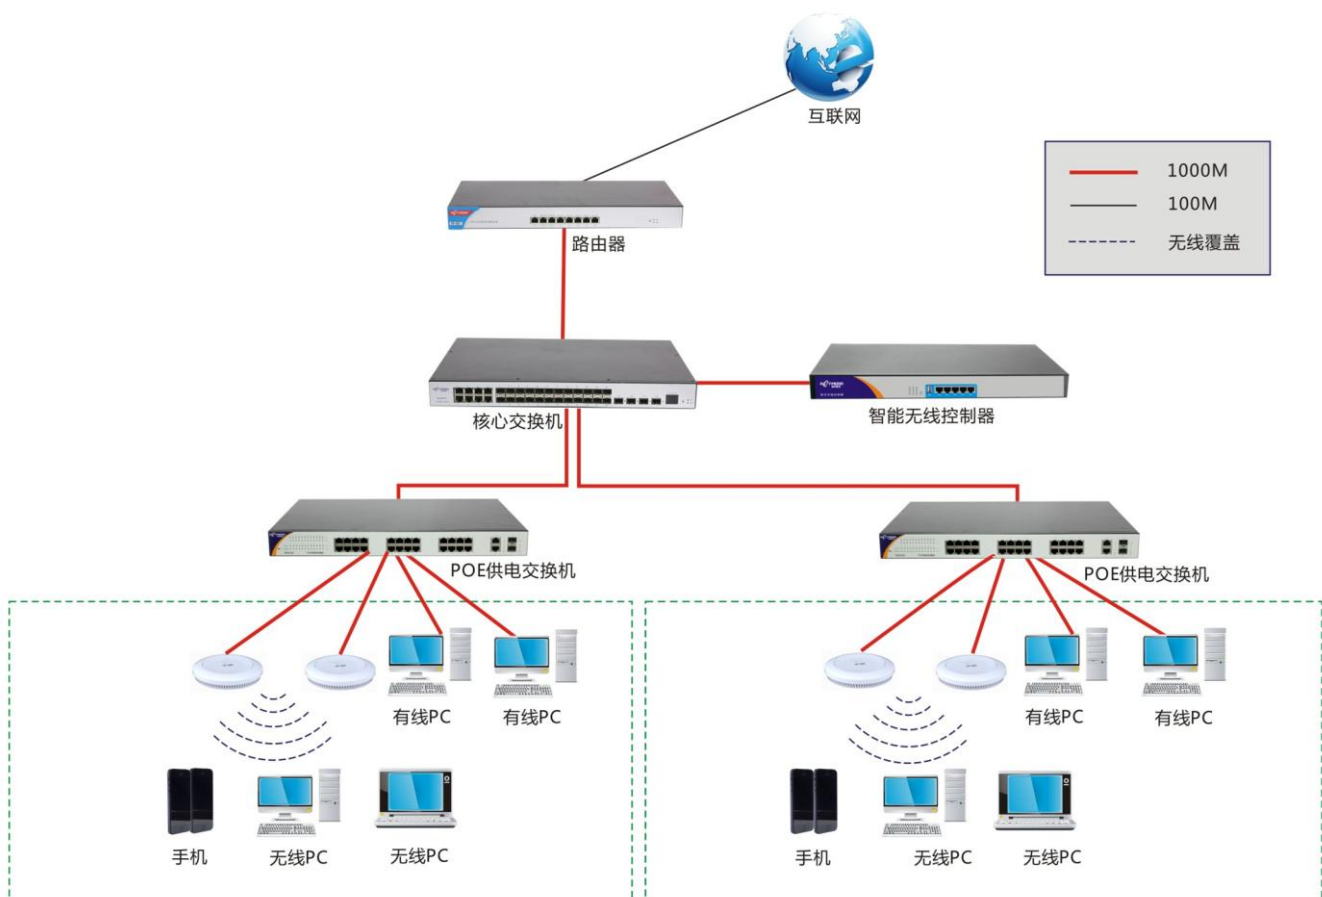

射频天线类型	描述
内置	2.4G 5dbi*2 全向天线 5G 5dbi*2 全向天线
外置	无

■ 执行 IEEE 标准

- ☺ 802.11b High Rate DSSS in 2.4 GHz Band
- ☺ 802.11d Global Harmonization
- ☺ 802.11e MAC enhancements for QoS
- ☺ 802.11g Higher Rate Extensions in the 2.4GHz Band
- ☺ 802.11i Security Mechanisms for Wireless Networks
- ☺ 802.11n Enhancements for Higher Throughput

典型拓扑图