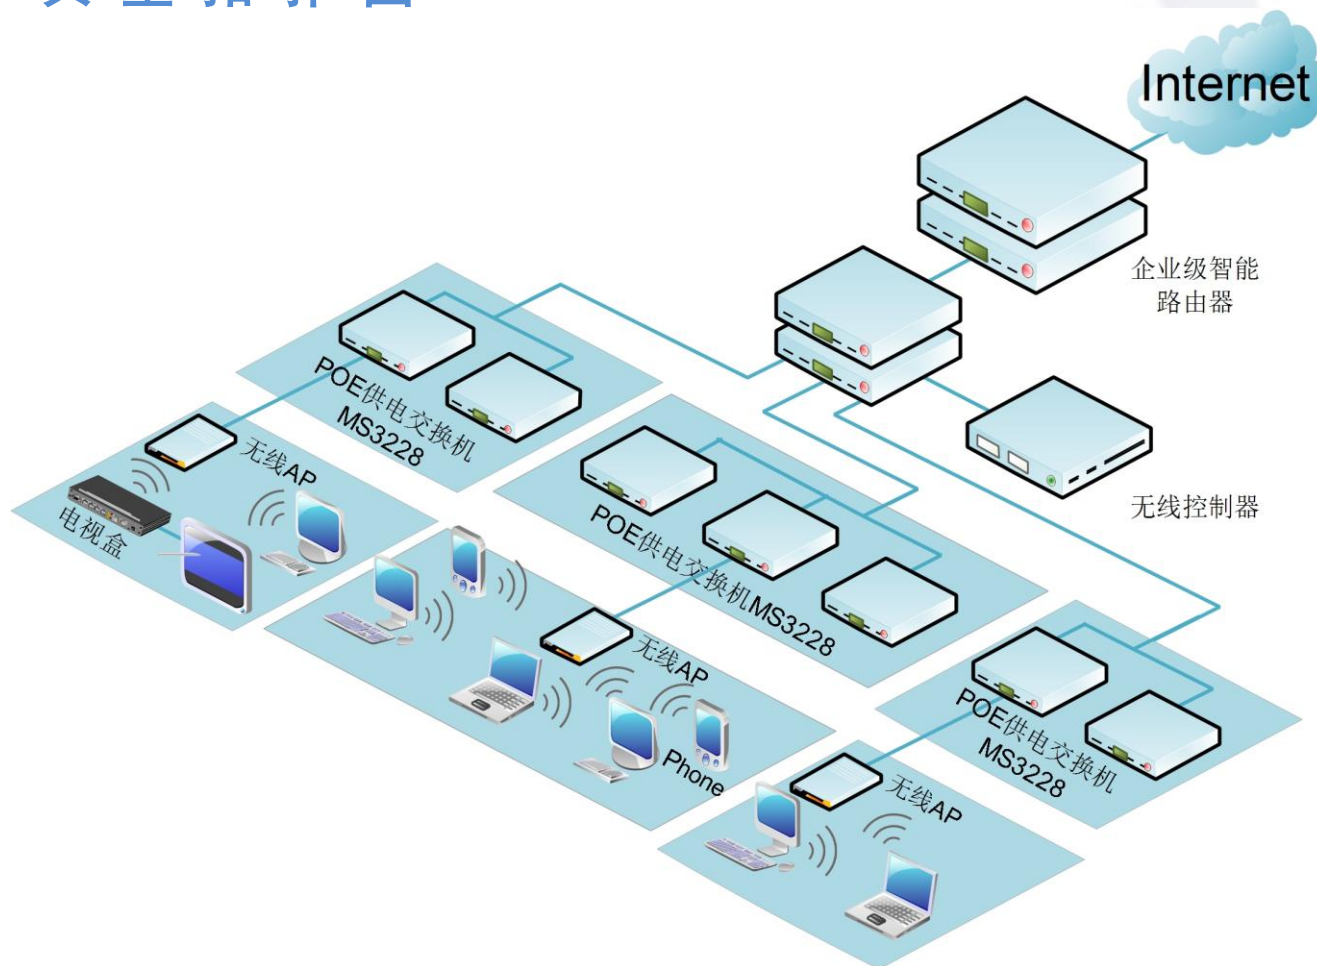

■ 射频天线及接口

射频天线类型	描述
内置	2.4G 5dbi*2 全向天线 5.8G 5dbi*2 全向天线
外置	无

■ 执行 IEEE 标准

- ☺ 802.11b High Rate DSSS in 2.4 GHz Band
- ☺ 802.11d Global Harmonization
- ☺ 802.11e MAC enhancements for QoS
- ☺ 802.11g Higher Rate Extensions in the 2.4GHz Band
- ☺ 802.11i Security Mechanisms for Wireless Networks
- ☺ 802.11n Enhancements for Higher Throughput

典型拓扑图